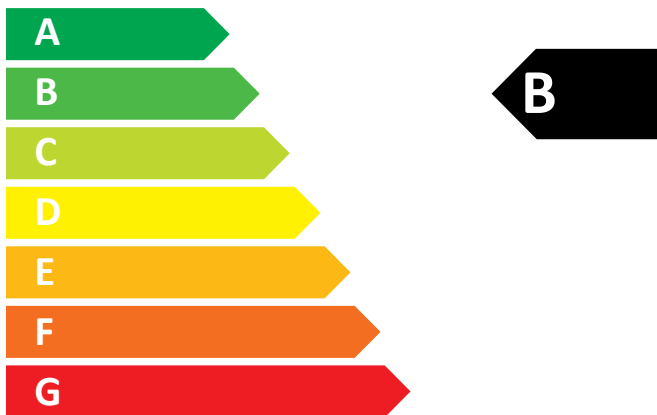

ENERG
енергия · ενέργεια

Dimplex

DHWE 80 S

15 dB

1266
kWh/annum